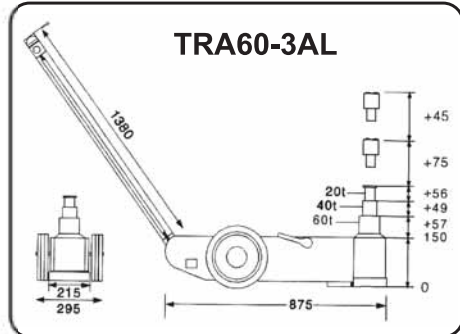

PNÖMATİK AĞIR TAŞIT KRİKOSU