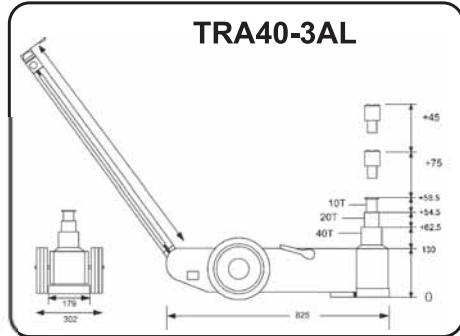

PNÖMATİK AĞIR TAŞIT KRİKOSU